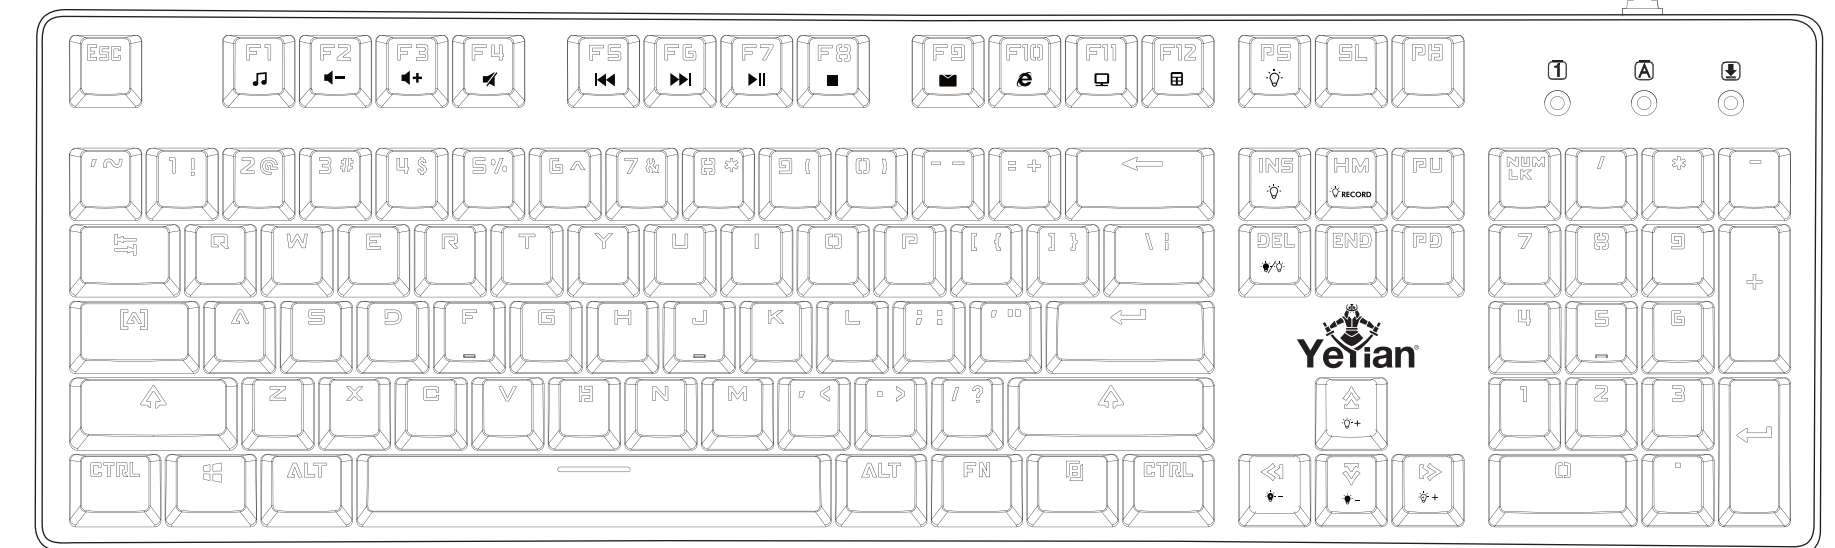

Yeeian GAMING KEYBOARD **FLARE** SERIES 2000

Specifications / Especificaciones	
Product Size Tamaño del Producto	17.7" x 5.5" x 1.5" (Keyboard Size) 17.7" x 8" x 1.5" (Size with Wrist Rest) 19" x 10.1" x 1.6" (Packaging Size) 450mm x 140mm x 40mm (Tamaño de Teclado) 450mm x 205mm x 40mm (Tamaño con Descansa Muñecas) 483mm x 257mm x 42mm (Tamaño de Embalaje)
Interface Interfaz	USB 2.0
Key Durability Durabilidad de las Teclas	50 Million Key Strokes 50 Millones de Pulsaciones
Keyboard Teclado	RGB Backlight Keys Teclas Retro Iluminadas con Luz RGB
Key Travel Distance Distancia de Activación de Teclas	3.6 +/- 0.4mm
Key Pressure Activation Presión de Teclas para Activación	60 +/- 15g
Light Combinations Combinación de Luces	14 Predefined Effects 14 Efectos Predefinidos
Supports Soporta	Windows 7,8,10
Weight Peso	1.7 lbs (Keyboard) 4.2 pounds (Keyboard with Wrist Rest) 850g (Teclado) 1950g (Teclado con Descansa Muñecas)
Rated Voltage Voltaje Nominal	5V
Rated Current Corriente Nominal	210mA
Switch	Outemu

GAMING KEYBOARD **FLARE** SERIES 2000 Yeeian

RED SWITCH
SWITCH ROJO

USER MANUAL
MANUAL DE USUARIO

Yeeian GAMING KEYBOARD **FLARE** SERIES 2000

FN Key Functions / Funciones de Tecla FN		
Media Select Selección de Medios	Email Correo	Switch Backlight Modes Cambiar la Modalidad de Iluminación
Volume - Volumen -	Internet Explorer	Switch Color in Sequence Cambiar el Color de Iluminación en Secuencia
Volume + Volumen +	My PC Mi PC	Switch Mode to White (Detection Mode) Cambiar el Tipo de Iluminación a Blanco (Modo Detección)
Mute Mudo	Calculator Calculadora	Turn Off Backlight - Turn off Backlight Function Under any Mode - Press any Mode and Light Switching key to Restore - Desactivar Luz de Fondo - Presione cualquier Tecla de cambio de Modo y Luz para Restaurar
Previous Track Pista Anterior	Lock Windows Key Bloquear Tecla Windows	Restore Default (White Backlight Fixed On) Restaurar por Defecto (Luz de Fondo Blanca Fija Activada)
Next Track Siguiente Pista	Brightness + (For all Modes) + Brillo (Para todos los modos)	
Play / Pause Reproducir / Pause	Brightness - (For all Modes) - Brillo (Para todos los modos)	
CD Stop Detener CD	Speed - (For all Modes) - Velocidad (Para todos los modos)	
	Speed + (For all Modes) + Velocidad (Para todos los modos)