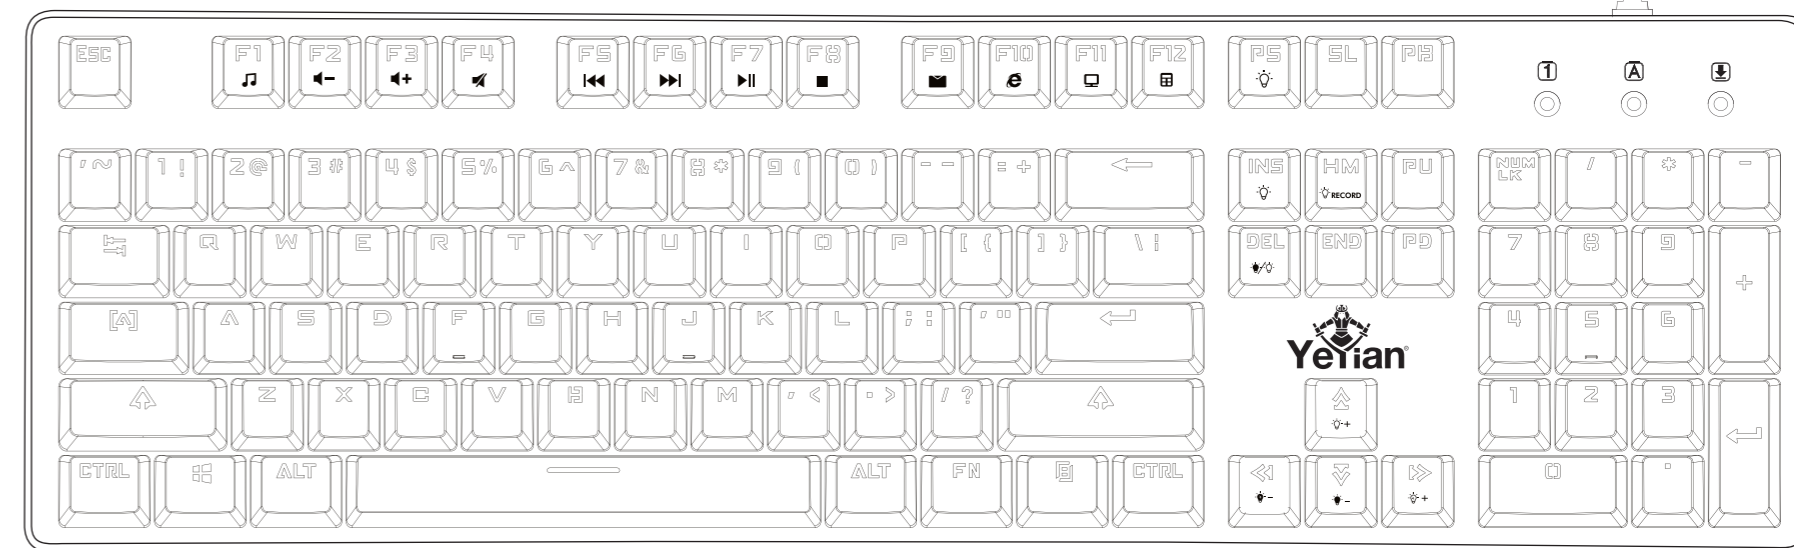

 GAMING KEYBOARD
YeTian® FLARE SERIES 2000

FEATURES

CARACTERÍSTICAS

- **Keyboard with Full Anti-Ghosting Technology.**
Teclado con Tecnología Anti-Ghosting.
- **Keyboard with N-Key Rollover Technology.**
Teclado con Tecnología N-Key Rollover.
- **Keyboard with individual RGB lighting on each key.**
Teclado con Iluminación RGB individual en cada Tecla.
- **Keyboard with Mechanical Switches, great Durability and Facilitates Maintenance.**
Teclado con Switches Mecánicos, gran Durabilidad y Facilita el Mantenimiento.

GAMING KEYBOARD
FLARE SERIES 2000 

RED SWITCH
SWITCH ROJO

USER MANUAL
MANUAL DE USUARIO

GAMING KEYBOARD FLARE SERIES 2000

GAMING KEYBOARD FLARE SERIES 2000

Specifications / Especificaciones

Product Size Tamaño del Producto	17.7" x 5.5" x 1.5" (Keyboard Size) 17.7" x 8" x 1.5" (Size with Wrist Rest) 19" x 10.1" x 1.6" (Packaging Size) 450mm x 140mm x 40mm (Tamaño de Teclado) 450mm x 205mm x 40mm (Tamaño con Descansa Muñecas) 483mm x 257mm x 42mm (Tamaño de Embalaje)
Interface Interfaz	USB 2.0
Key Durability Durabilidad de las Teclas	50 Million Key Strokes 50 Millones de Pulsaciones
Keyboard Teclado	RGB Backlight Keys Teclas Retro Iluminadas con Luz RGB
Key Travel Distance Distancia de Activación de Teclas	3.6 +/- 0.4mm
Key Pressure Activation Presión de Teclas para Activación	60 +/- 15g
Light Combinations Combinación de Luces	14 Predefined Effects 14 Efectos Predefinidos
Supports Soporta	Windows 7,8,10
Weight Peso	1.7 lbs (Keyboard) 4.2 pounds (Keyboard with Wrist Rest) 850g (Teclado) 1950g (Teclado con Descansa Muñecas)
Rated Voltage Voltaje Nominal	5V
Rated Current Corriente Nominal	210mA
Switch	Outemu