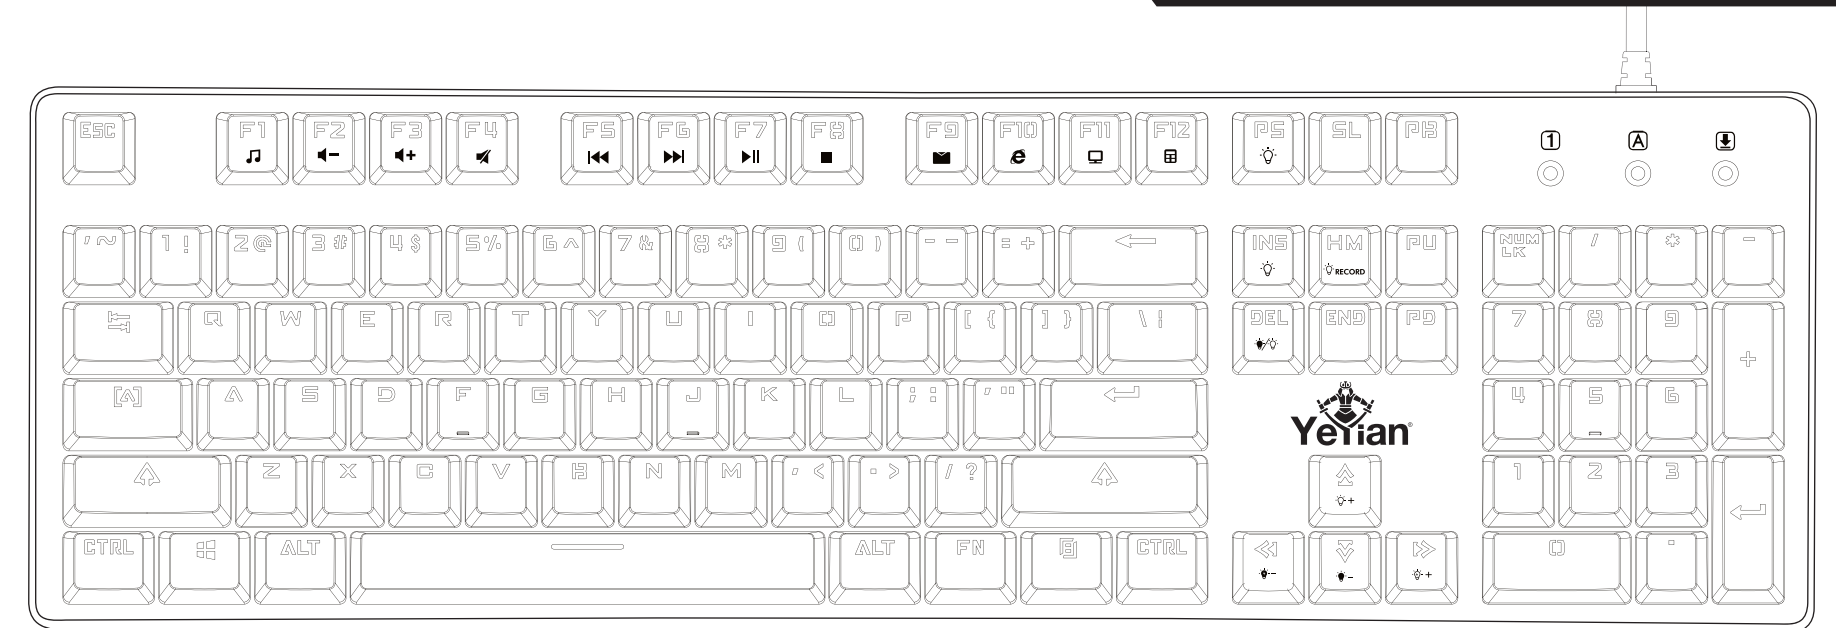

GAMING KEYBOARD **FLARE** SERIES 2000 YeYian

BLUE SWITCH
SWITCH AZUL

USER MANUAL

MANUAL DE USUARIO

YeYian GAMING KEYBOARD **FLARE** SERIES 2000

Specifications / Especificaciones	
Product Size Tamaño del Producto	17.7" x 5.5" x 1.5" (Keyboard Size) 17.7" x 8" x 1.5" (Size with Wrist Rest) 19" x 10.1" x 1.6" (Packaging Size) 450mm x 140mm x 40mm (Tamaño de Teclado) 450mm x 205mm x 40mm (Tamaño con Descansa Muñecas) 483mm x 257mm x 42mm (Tamaño de Embalaje)
Interface Interfaz	USB 2.0
Key Durability Durabilidad de las Teclas	50 Million Key Strokes 50 Millones de Pulsaciones
Keyboard Teclado	RGB Backlight Keys Teclas Retro Iluminadas con Luz RGB
Key Travel Distance Distancia de Activación de Teclas	3.6 +/- 0.4mm
Key Pressure Activation Presión de Teclas para Activación	60 +/- 15g
Light Combinations Combinación de Luces	14 Predefined Effects 14 Efectos Predefinidos
Supports Soporta	Windows 7,8,10
Weight Peso	1.7 lbs (Keyboard) 4.2 pounds (Keyboard with Wrist Rest) 850g (Teclado) 1950g (Teclado con Descansa Muñecas)
Rated Voltage Voltaje Nominal	5V
Rated Current Corriente Nominal	210mA
Switch	Outemu