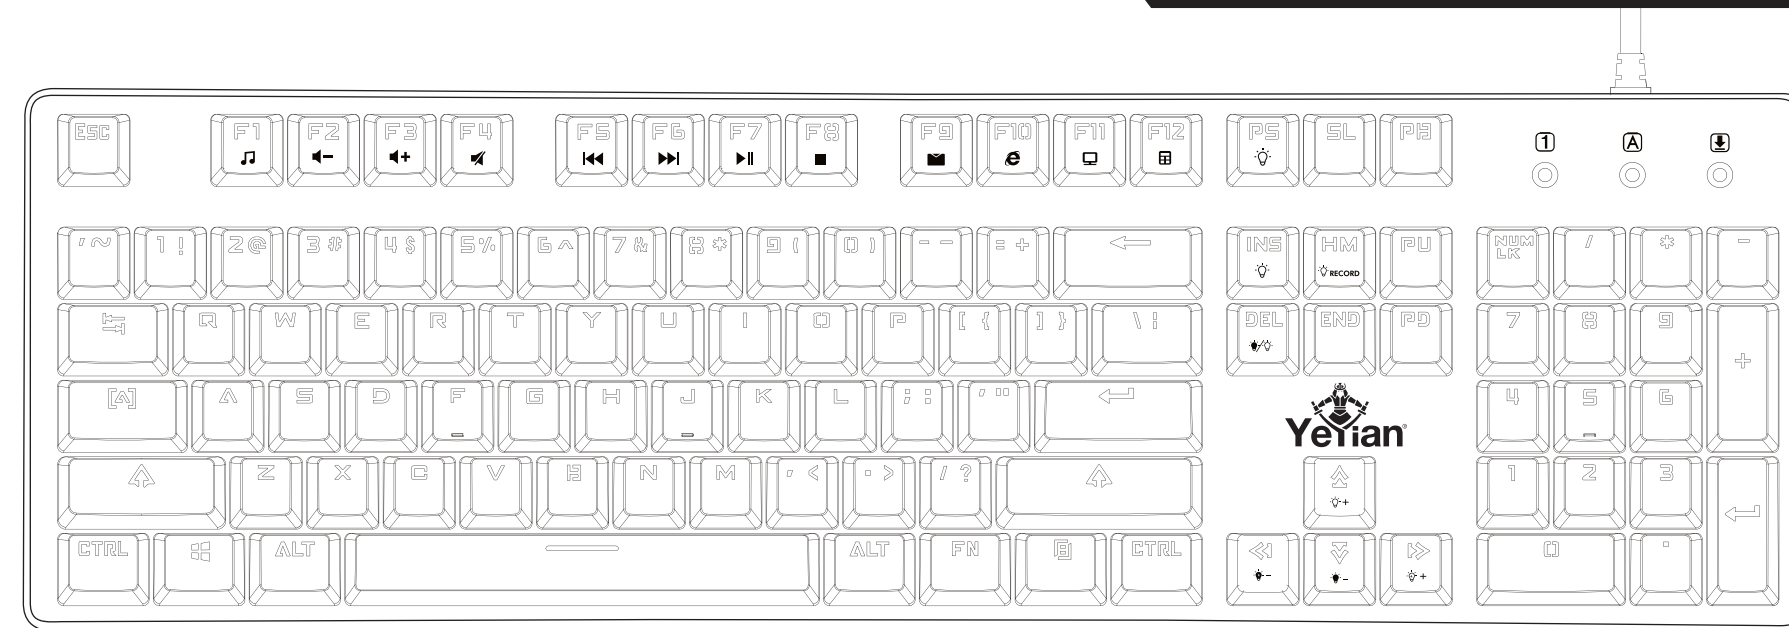

GAMING KEYBOARD
FLARE SERIES 2000 Yerian®

BLUE SWITCH
SWITCH AZUL

USER MANUAL
MANUAL DE USUARIO

GAMING KEYBOARD Ye'ian® **FLARE** SERIES 2000

GAMING KEYBOARD Ye'ian® **FLARE** SERIES 2000

Specifications / Especificaciones	
Product Size Tamaño del Producto	17.7" x 5.5" x 1.5" (Keyboard Size) 17.7" x 8" x 1.5" (Size with Wrist Rest) 19" x 10.1" x 1.6" (Packaging Size) 450mm x 140mm x 40mm (Tamaño de Teclado) 450mm x 205mm x 40mm (Tamaño con Descansa Muñecas) 483mm x 257mm x 42mm (Tamaño de Embalaje)
Interface Interfaz	USB 2.0
Key Durability Durabilidad de las Teclas	50 Million Key Strokes 50 Millones de Pulsaciones
Keyboard Teclado	RGB Backlight Keys Teclas Retro Iluminadas con Luz RGB
Key Travel Distance Distancia de Activación de Teclas	3.6 +/- 0.4mm
Key Pressure Activation Presión de Teclas para Activación	60 +/- 15g
Light Combinations Combinación de Luces	14 Predefined Effects 14 Efectos Predefinidos
Supports Soporta	Windows 7,8,10
Weight Peso	1.7 lbs (Keyboard) 4.2 pounds (Keyboard with Wrist Rest) 850g (Teclado) 1950g (Teclado con Descansa Muñecas)
Rated Voltage Voltaje Nominal	5V
Rated Current Corriente Nominal	210mA
Switch	Outemu